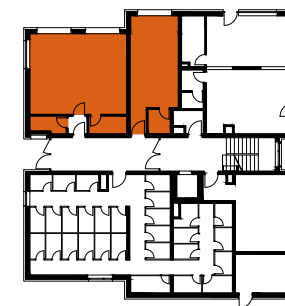

1NP INDIVID. GARÁŽE A PIVNIČNÉ KOBKY

1st FLOOR INDIVIDUAL GARAGES AND STORAGES

1.0.12	INDIVIDUÁLNA GARÁŽ/ GARAGE	25,69 m ²
1.0.13	PIVNIČNÁ KOBKA/ STORAGE	2,92 m ²
1.0.14 A	INDIVIDUÁLNA GARÁŽ/ GARAGE	41,29 m ²
1.0.15	PIVNIČNÁ KOBKA/ STORAGE	3,58 m ²
1.0.16	PIVNIČNÁ KOBKA/ STORAGE	3,11 m ²

MIERKA/ SCALE M 1:100

Uvedené plochy jednotlivých miestností sú predbežné a môžu vykazovať odchýlky. Umiestnenie zariadenovacích predmetov je len ilustračné.
Rooms areas shown in the plane are preliminary and can show aberrances. Set - up of the furniture is for the illustration purposes only.