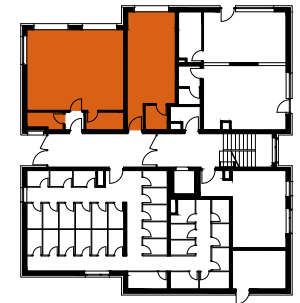

1NP INDIVID. GARÁŽE A PIVNIČNÉ KOBKY

1st FLOOR INDIVIDUAL GARAGES AND STORAGES

1.0.12	INDIVIDUÁLNA GARÁŽ/ GARAGE	25,69 m ²
1.0.13	PIVNIČNÁ KOBKA/ STORAGE	2,92 m ²
1.0.14 A	INDIVIDUÁLNA GARÁŽ/ GARAGE	41,29 m ²
1.0.15	PIVNIČNÁ KOBKA/ STORAGE	3,58 m ²
1.0.16	PIVNIČNÁ KOBKA/ STORAGE	3,11 m ²

Uvedené plochy a kóty jednotlivých miestností sú predbežné a môžu vykazovať odchýlky. Uvedené kóty nezohľadňujú hrúbky omietok a hrúbky keramických obkladov. Umiestnenie zariadení je len ilustračné.

Rooms areas and dimensions shown in the plane are preliminary and can show aberrances. Dimensions do not include plaster and ceramic wall tiling thickness. Set-up of the furniture is for the illustration purposes only.

MIERKA/ SCALE M 1:100